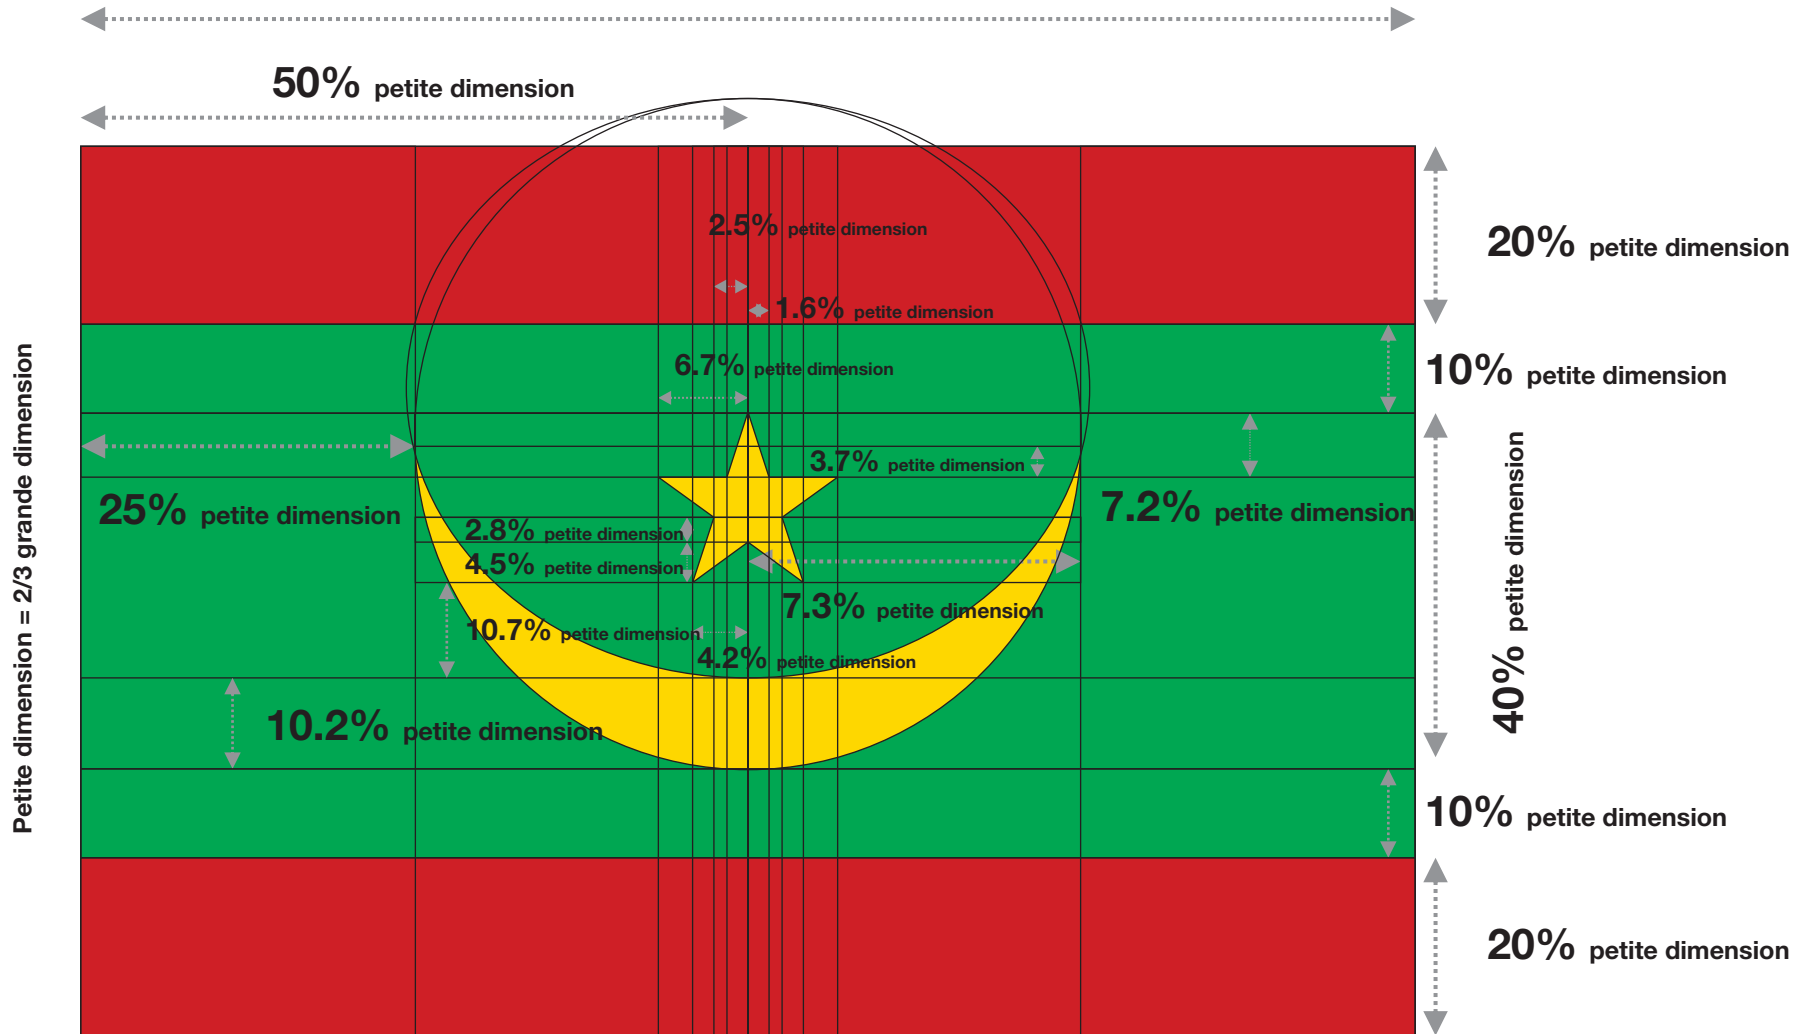

MAQUETTE DRAPEAU

Grande dimension

	CMYK (11,100,100,4)	RGB (208,28,31)	HEX (#D01C1F)
	CMYK (86,5,95,0)	RGB (0,169,92)	HEX (#00A95C)
	CMYK (1,13,100,0)	RGB (255,215,0)	HEX (#FFD700)